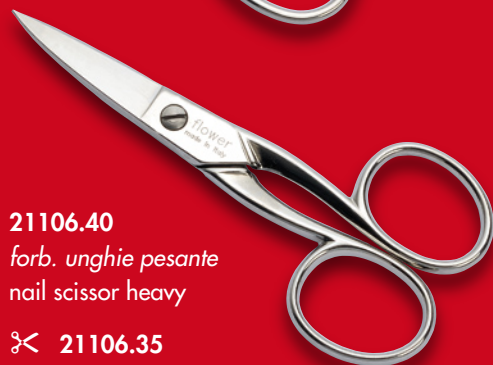

flower®

Made in Italy

21022.35
forb. pelle
cuticle scissor

25022.35
forb. pelle inox
cuticle scissor inox

21026.35
forb. pelle p/lancia
cuticle scissor tower
point

25120.35
forb. unghie inox
nail scissor inox

21120.35
forb. unghie
nail scissor

21124.35
forb. unghie p/lancia
nail scissor tower
point

25124.35
forb. unghie p/lancia
inox
nail scissor tower
point inox

21106.40
forb. unghie pesante
nail scissor heavy