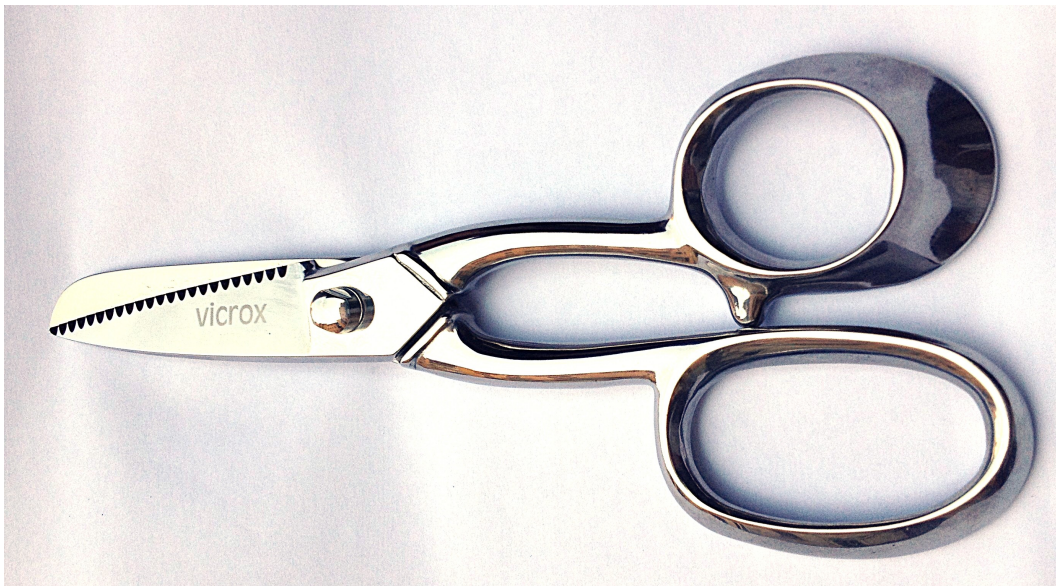

C04 TR100 Trinciapollo Gazzella satinato

C04 TR324 Trinciapollo INOX satinato smontabile

C04 SN12 Schiaccianoci INOX satinato classic 16 cm

C04 SN10 Schiaccianoci INOX satinato design 18 cm

CO4 F218 Forbice pesce INOX professional 22 cm

C04 F217 Forbice pesce INOX smontabile 18 cm