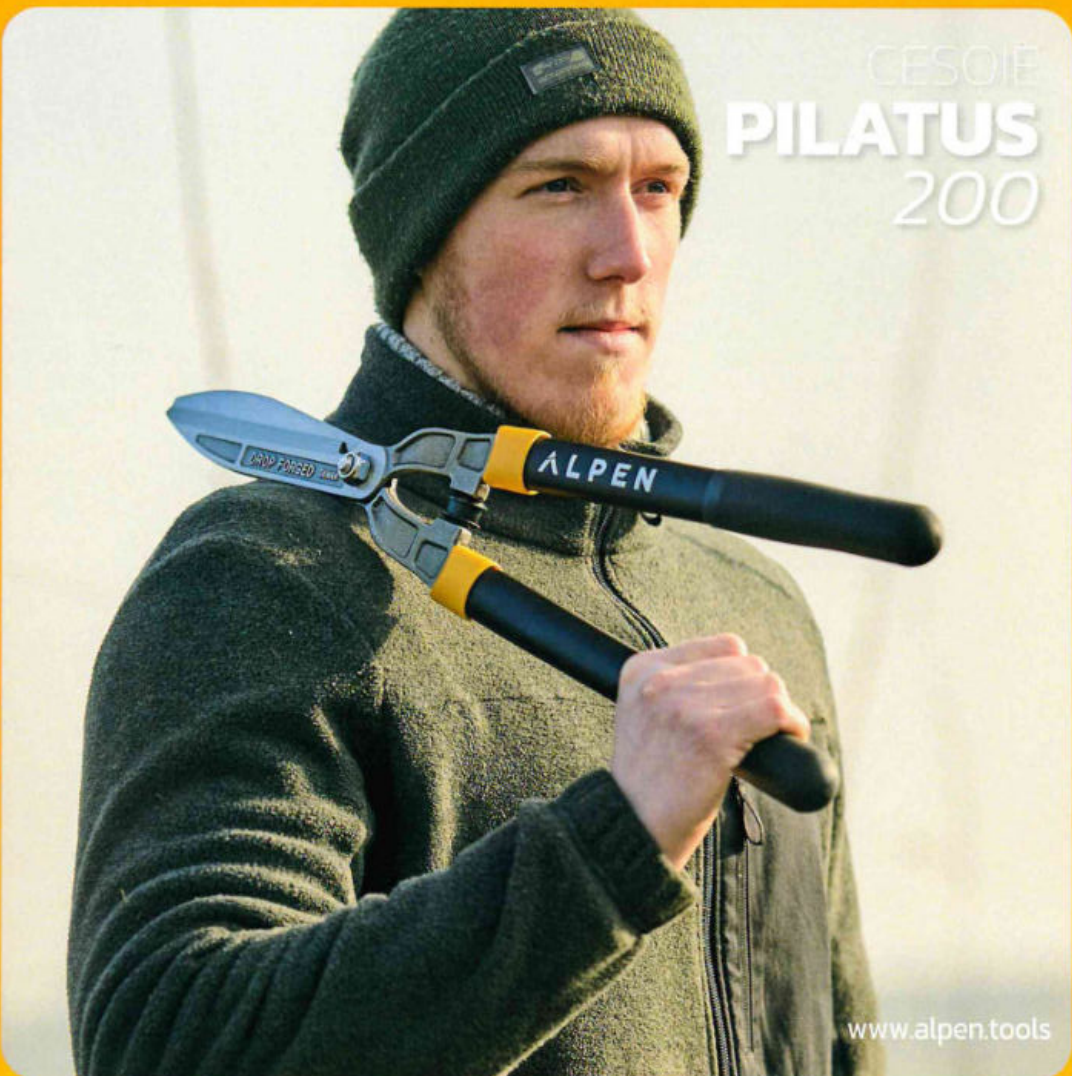

FORBICI
RIGI
300

www.alpen.tools

ALPEN
Nature CRAFTER

ALPEN, un nuovo marchio di attrezzi per la potatura nato in Svizzera, per soddisfare i requisiti professionali più esigenti. Robusti, durevoli ed ergonomici, i nostri utensili (forbici manuali ed elettriche, seghe, cesoie per siepi, troncareami...) sono stati progettati per un uso professionale.

CESOIE
PILATUS
200

www.alpen.tools

FORBICI PER LA RACCOLTA E LA RIFILATURA

La forbice RIGI 300 è uno strumento essenziale per la potatura delle piante e la raccolta di frutta e verdura. Le sue lame ultra affilate tagliano facilmente germogli, erbe e fiori ed essendo realizzate in acciaio inossidabile non arrugginiscono e sono di facile manutenzione. Le lame lunghe e sottili con punte arrotondate ne fanno uno strumento ideale per la raccolta accurata di frutta, verdura e fiori.