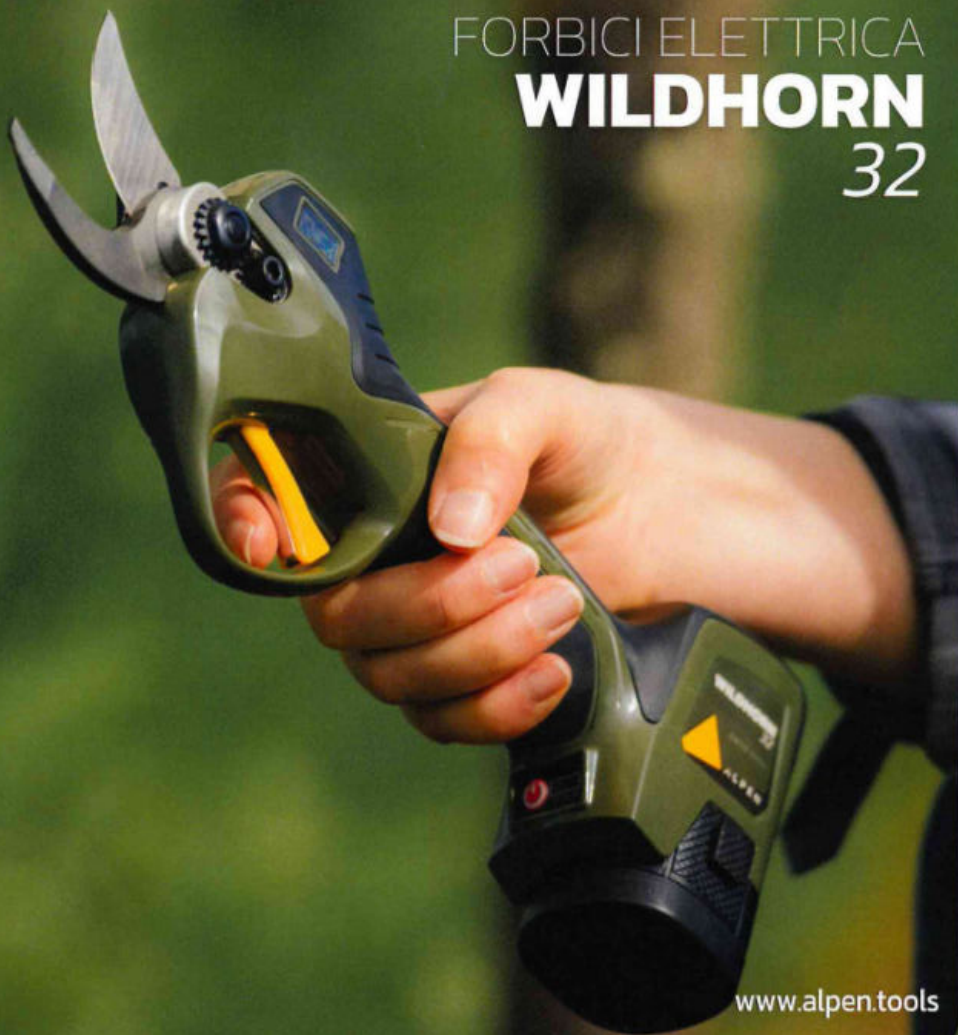

ALPEN
Nature CRAFTER

ALPEN, un nuovo marchio di attrezzi per la potatura nato in Svizzera, per soddisfare i requisiti professionali più esigenti. Robusti, durevoli ed ergonomici, i nostri utensili (forbici manuali ed elettriche, seghe, cesoie per siepi, troncareami...) sono stati progettati per un uso professionale.

FORBICI ELETTRICA
WILDHORN
32